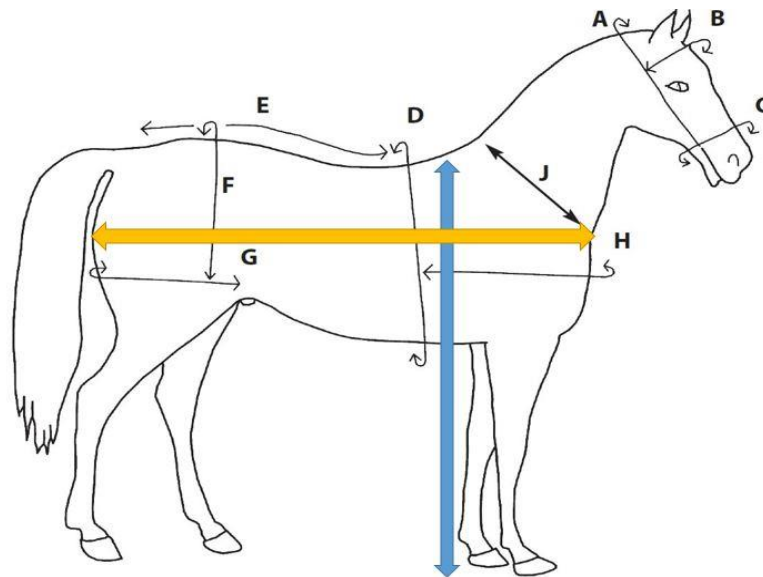

商品番号		種別		寸法						
首曳き	馬種	タイプ	材質	A	C	C	D	E	F	G
SCM1	ミニチュア	シングル	本革	58-80	33	25	107-125	57-78	52-73	70
SCM2			合皮							
SCM3			ナイロン							
SCP1	ポニー	シングル	本革	70-90	38	28	132-158	74-99	66-97	92
SCP2			合皮							
SCP3			ナイロン							
SCC1	コブ	シングル	本革	82-102	38	33	138-168	87-102	102-122	107
SCC2			合皮							
SCC3			ナイロン							
SCH1	ホース	シングル	本革	90-120	43	38	168-188	102-122	115-138	122
SCH2			合皮							
SCH3			ナイロン							
SCL1	ハフリンガ	シングル	本革	107-127	43	37	174-230	82-107	132-160	112
SCL2			合皮							
SCL3			ナイロン							
SCD1	ドラフト	シングル	本革	122-138	48	41	201-227	89-112	153-166	130
SCD2			合皮							
SCD3			ナイロン							
SCX1	プリング	シングル	本革	132-148	48	41	215-265	89-112	166-186	153
SCX2			合皮							
SCX3			ナイロン							

シングル/首曳きハーネス/寸法表

質実剛健の実用ハーネスです。

別のページに製品サイズと馬体測定表をご用意しておりますので参考にお選びください。

※製品サイズは「パレード」「ワーク」共通、また「首曳き」「胸引き」共通です。

※胸引きタイプはパレードハーネスのご用意がありません。

シングル/首曳きハーネス/寸法表

- A** 口角～銀頂印～口角
 - B** 額革の寸法
 - C** 鼻革の寸法
 - D** 胴囲(1周)/キャリッジサドル+腹帯
 - E** キャリッジサドル～尻尾の付け根
 - F** 背中越しのG～反対側のGまでの寸法
 - G** 足の付け根～反対側の足の付け根までの寸法
 - H** 背中越しのD～反対側のDまでの寸法(胸引き選択時)
 - J** カラーサイズ(鬃甲(きこう)上～前胸の上あたり)(首曳き選択時)
- ナイロン** 馬体長(ご注文時お知らせください)
ブルー 体高(ご注文時お知らせください)
その他 馬体重(ご注文時お知らせください)

商品番号		種別		寸法						
首曳き	馬種	タイプ	材質	A	C	C	D	E	F	G
SBM1	ミニチュア	シングル	本革	58-80	33	25	107-125	57-78	52-73	70
SBM2			合皮							
SBM3			ナイロン							
SBP1	ポニー	シングル	本革	70-90	38	28	132-158	74-99	66-97	92
SBP2			合皮							
SBP3			ナイロン							
SBB1	コブ	シングル	本革	82-102	38	33	138-168	87-102	102-122	107
SBB2			合皮							
SBB3			ナイロン							
SBH1	ホース	シングル	本革	90-120	43	38	168-188	102-122	115-138	122
SBH2			合皮							
SBH3			ナイロン							
SBL1	ハフリング	シングル	本革	107-127	43	37	174-230	82-107	132-160	112
SBL2			合皮							
SBL3			ナイロン							
SBD1	ドラフト	シングル	本革	122-138	48	41	201-227	89-112	153-166	130
SBD2			合皮							
SBD3			ナイロン							
SBX1	プリング	シングル	本革	132-148	48	41	215-265	89-112	166-186	153
SBX2			合皮							
SBX3			ナイロン							