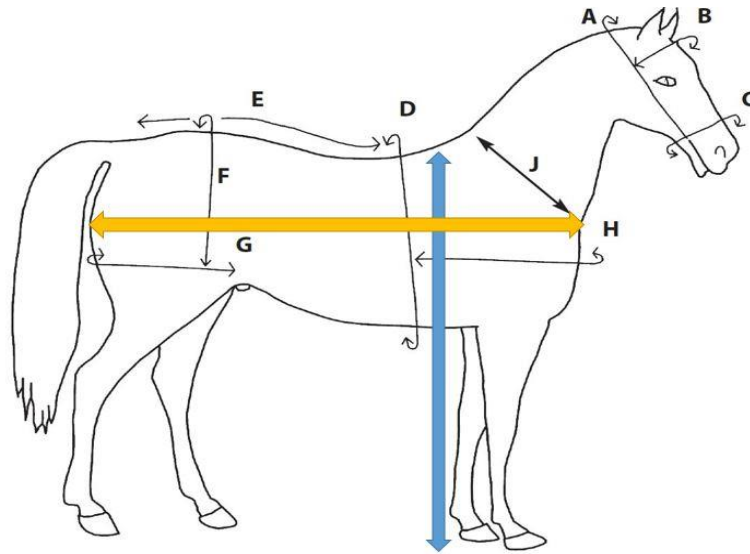

※製品サイズは「パレード」「ワーク」共通、また「首曳き」「胸引き」共通です。

シングル/首曳き/パレードハーネス

質実剛健の実用ハーネスです。

「カラー」と「ヘム」は別途選ぶ必要があります。

別のページに製品サイズと馬体測定表をご用意しておりますので参考にお選びください。

※製品サイズは「パレード」「ワーク」共通、また「首曳き」「胸引き」共通です。

首曳き用カラー

バギーカラー		ライトデューティーワークカラー		アジャスタブルカラー(H)		プリングカラー(H)	
							
(J値)最小サイズ	25cm	(J値)最小サイズ	38cm	(J値)最小サイズ	51cm	(J値)最小サイズ	51cm
(J値)最大サイズ	64cm	(J値)最大サイズ	64cm	(J値)最大サイズ	76cm	(J値)最大サイズ	81cm
※全16サイズ/安価		※全7サイズ		※全9サイズで各5cm調整可能		※全13サイズ	

ヘビーワークカラー(C)	
	
(J値)最小サイズ	61cm
(J値)最大サイズ	86cm
※全11サイズ	

首曳きカラー用ヘム

ミニチュアヘム		ポニーヘム		ファームヘム	
					
(J値)最小サイズ	30cm	(J値)最小サイズ	46cm	(J値)最小サイズ	56cm
(J値)最大サイズ	40cm	(J値)最大サイズ	61cm	(J値)最大サイズ	81cm
※全3サイズ		※全3サイズ		※全6サイズ	

ウッドヘム		ヘヴィーワークヘム	
			
(J値)最小サイズ	51cm	(J値)最小サイズ	56cm
(J値)最大サイズ	75cm	(J値)最大サイズ	76cm
※全6サイズ		※全6サイズ	

シングル/首曳きハーネス/寸法表

- A 口角～頭頂部～口角
 - B 額革の寸法
 - C 鼻革の寸法
 - D 胴囲(1周)/キャリッジサドル+腹帯
 - E キャリッジサドル～尻尾の付け根
 - F 背中越しのG～反対側のGまでの寸法
 - G 足の付け根～反対側の足の付け根までの寸法
 - H 背中越しのD～反対側のDまでの寸法(胸曳き選択時)
 - J カラーサイズ(鬃甲(きこう)上～前胸の上あたり)(首曳き選択時)
- オレンジ** 馬体長(ご注文時お知らせください)
ブルー 体高(ご注文時お知らせください)
その他 馬体重(ご注文時お知らせください)