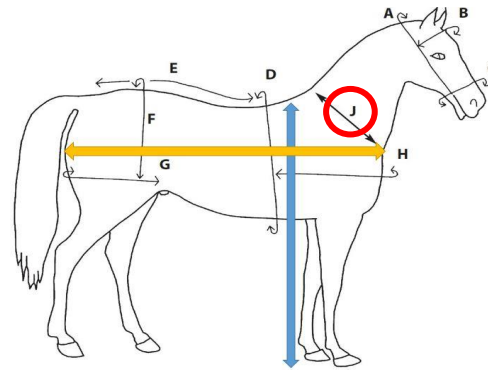

※製品サイズは「パレード」「ワーク」共通、また「首曳き」「胸引き」共通です。

シングル/首曳き/パレードハーネス

質実剛健の実用ハーネスです。

「カラー」と「ヘム」は別途選ぶ必要があります。

別のページに製品サイズと馬体測定表をご用意しておりますので参考にお選びください。

※製品サイズは「パレード」「ワーク」共通、また「首曳き」「胸引き」共通です。

首曳き用カラー

バギーカラー		ライトデューティーワークカラー		アジャスタブルカラー(H)		プリングカラー(H)	
							
(J値)最小サイズ	25cm	(J値)最小サイズ	38cm	(J値)最小サイズ	51cm	(J値)最小サイズ	51cm
(J値)最大サイズ	64cm	(J値)最大サイズ	64cm	(J値)最大サイズ	76cm	(J値)最大サイズ	81cm
※全16サイズ/安価		※全7サイズ		※全9サイズで各5cm調整可能		※全13サイズ	

ヘビーワークカラー(C)	
	
(J値)最小サイズ	61cm
(J値)最大サイズ	86cm
※全11サイズ	

首曳きカラー用ヘム

ミニチュアヘム		ポニーヘム		ファームヘム	
					
(J値)最小サイズ	30cm	(J値)最小サイズ	46cm	(J値)最小サイズ	56cm
(J値)最大サイズ	40cm	(J値)最大サイズ	61cm	(J値)最大サイズ	81cm
※全3サイズ		※全3サイズ		※全6サイズ	

ウッドヘム		ヘヴィーワークヘム	
			
(J値)最小サイズ	51cm	(J値)最小サイズ	56cm
(J値)最大サイズ	75cm	(J値)最大サイズ	76cm
※全6サイズ		※全6サイズ	

シングル/首曳きハーネス/寸法表

- A 口角～頭頂部～口角
 - B 額革の寸法
 - C 鼻革の寸法
 - D 胴囲(1周)/キャリッジサドル+腹帯
 - E キャリッジサドル～尻尾の付け根
 - F 背中越しのG～反対側のGまでの寸法
 - G 足の付け根～反対側の足の付け根までの寸法
 - H 背中越しのD～反対側のDまでの寸法(胸曳き選択時)
 - J カラーサイズ(鬃甲(きこう)上～前胸の上あたり)(首曳き選択時)
- オレンジ** 馬体長(ご注文時お知らせください)
ブルー 体高(ご注文時お知らせください)
その他 馬体重(ご注文時お知らせください)